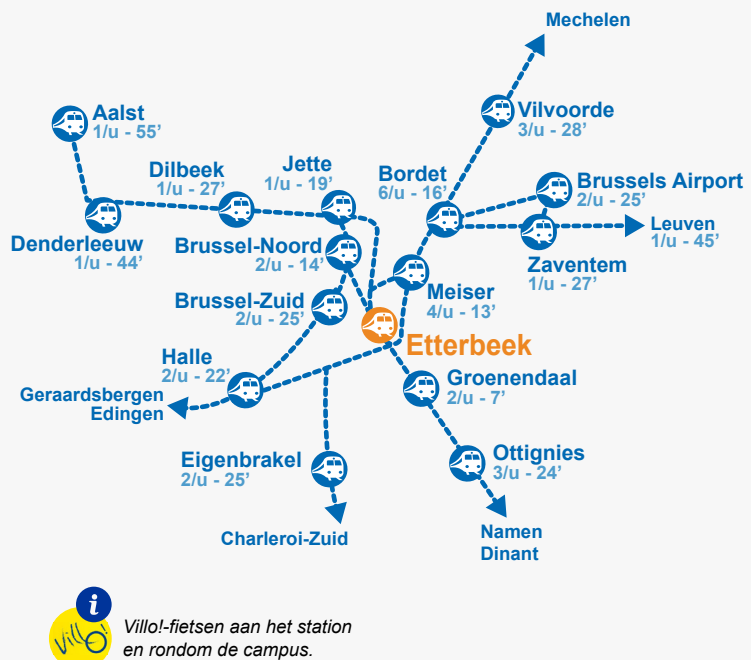

## Metro/tram/bus

	<b>5</b>	Erasmus - Hermann-Debroux	12/u		MIVB
	<b>7</b>	Vanderkindere - Heizel	9/u		
	<b>25</b>	Boondaal station - Rogier	8/u		
	<b>34</b>	Naamsepoort - Sint-Anna	8/u		
	<b>95</b>	Grote Markt - Wiener	10/u		
	<b>341</b>	Waver - Etterbeek	1/u		DE LIJN
	<b>343</b>	Maleizen - Etterbeek	1/u		
	<b>348</b>	Terhulpen - Etterbeek	1/u		
	<b>349</b>	Ottenburg - Etterbeek	1/u		
	<b>E11</b>	Louvain-la-Neuve - Wavre - Ixelles	2/u		TEC

## Auto

Campus Etterbeek is onder meer bereikbaar via de **R21** en de **E411**.

Er zijn verschillende **parkings** op de site (zie detailplan op de volgende pagina). Aan gebouw Z staan laadpalen.

## Trein

Verbindingen station Etterbeek

**Villo!**-fietsen aan het station en rondom de campus.

**ZONE** Campus Etterbeek is gelegen in de **LEZ-zone** van het Brussels Hoofdstedelijk Gewest.

Etterbeek station

Willy Van Der Meeren

HOOFDINGANG

Elsene Fraiteur

Station Delta

**Legende**

- Toegang
- Toegang enkel voor fietsers/voetgangers
- Slagboom
- Open fietsenstalling
- Ondergrondse fietsenstalling
- Afgesloten fietsenstalling