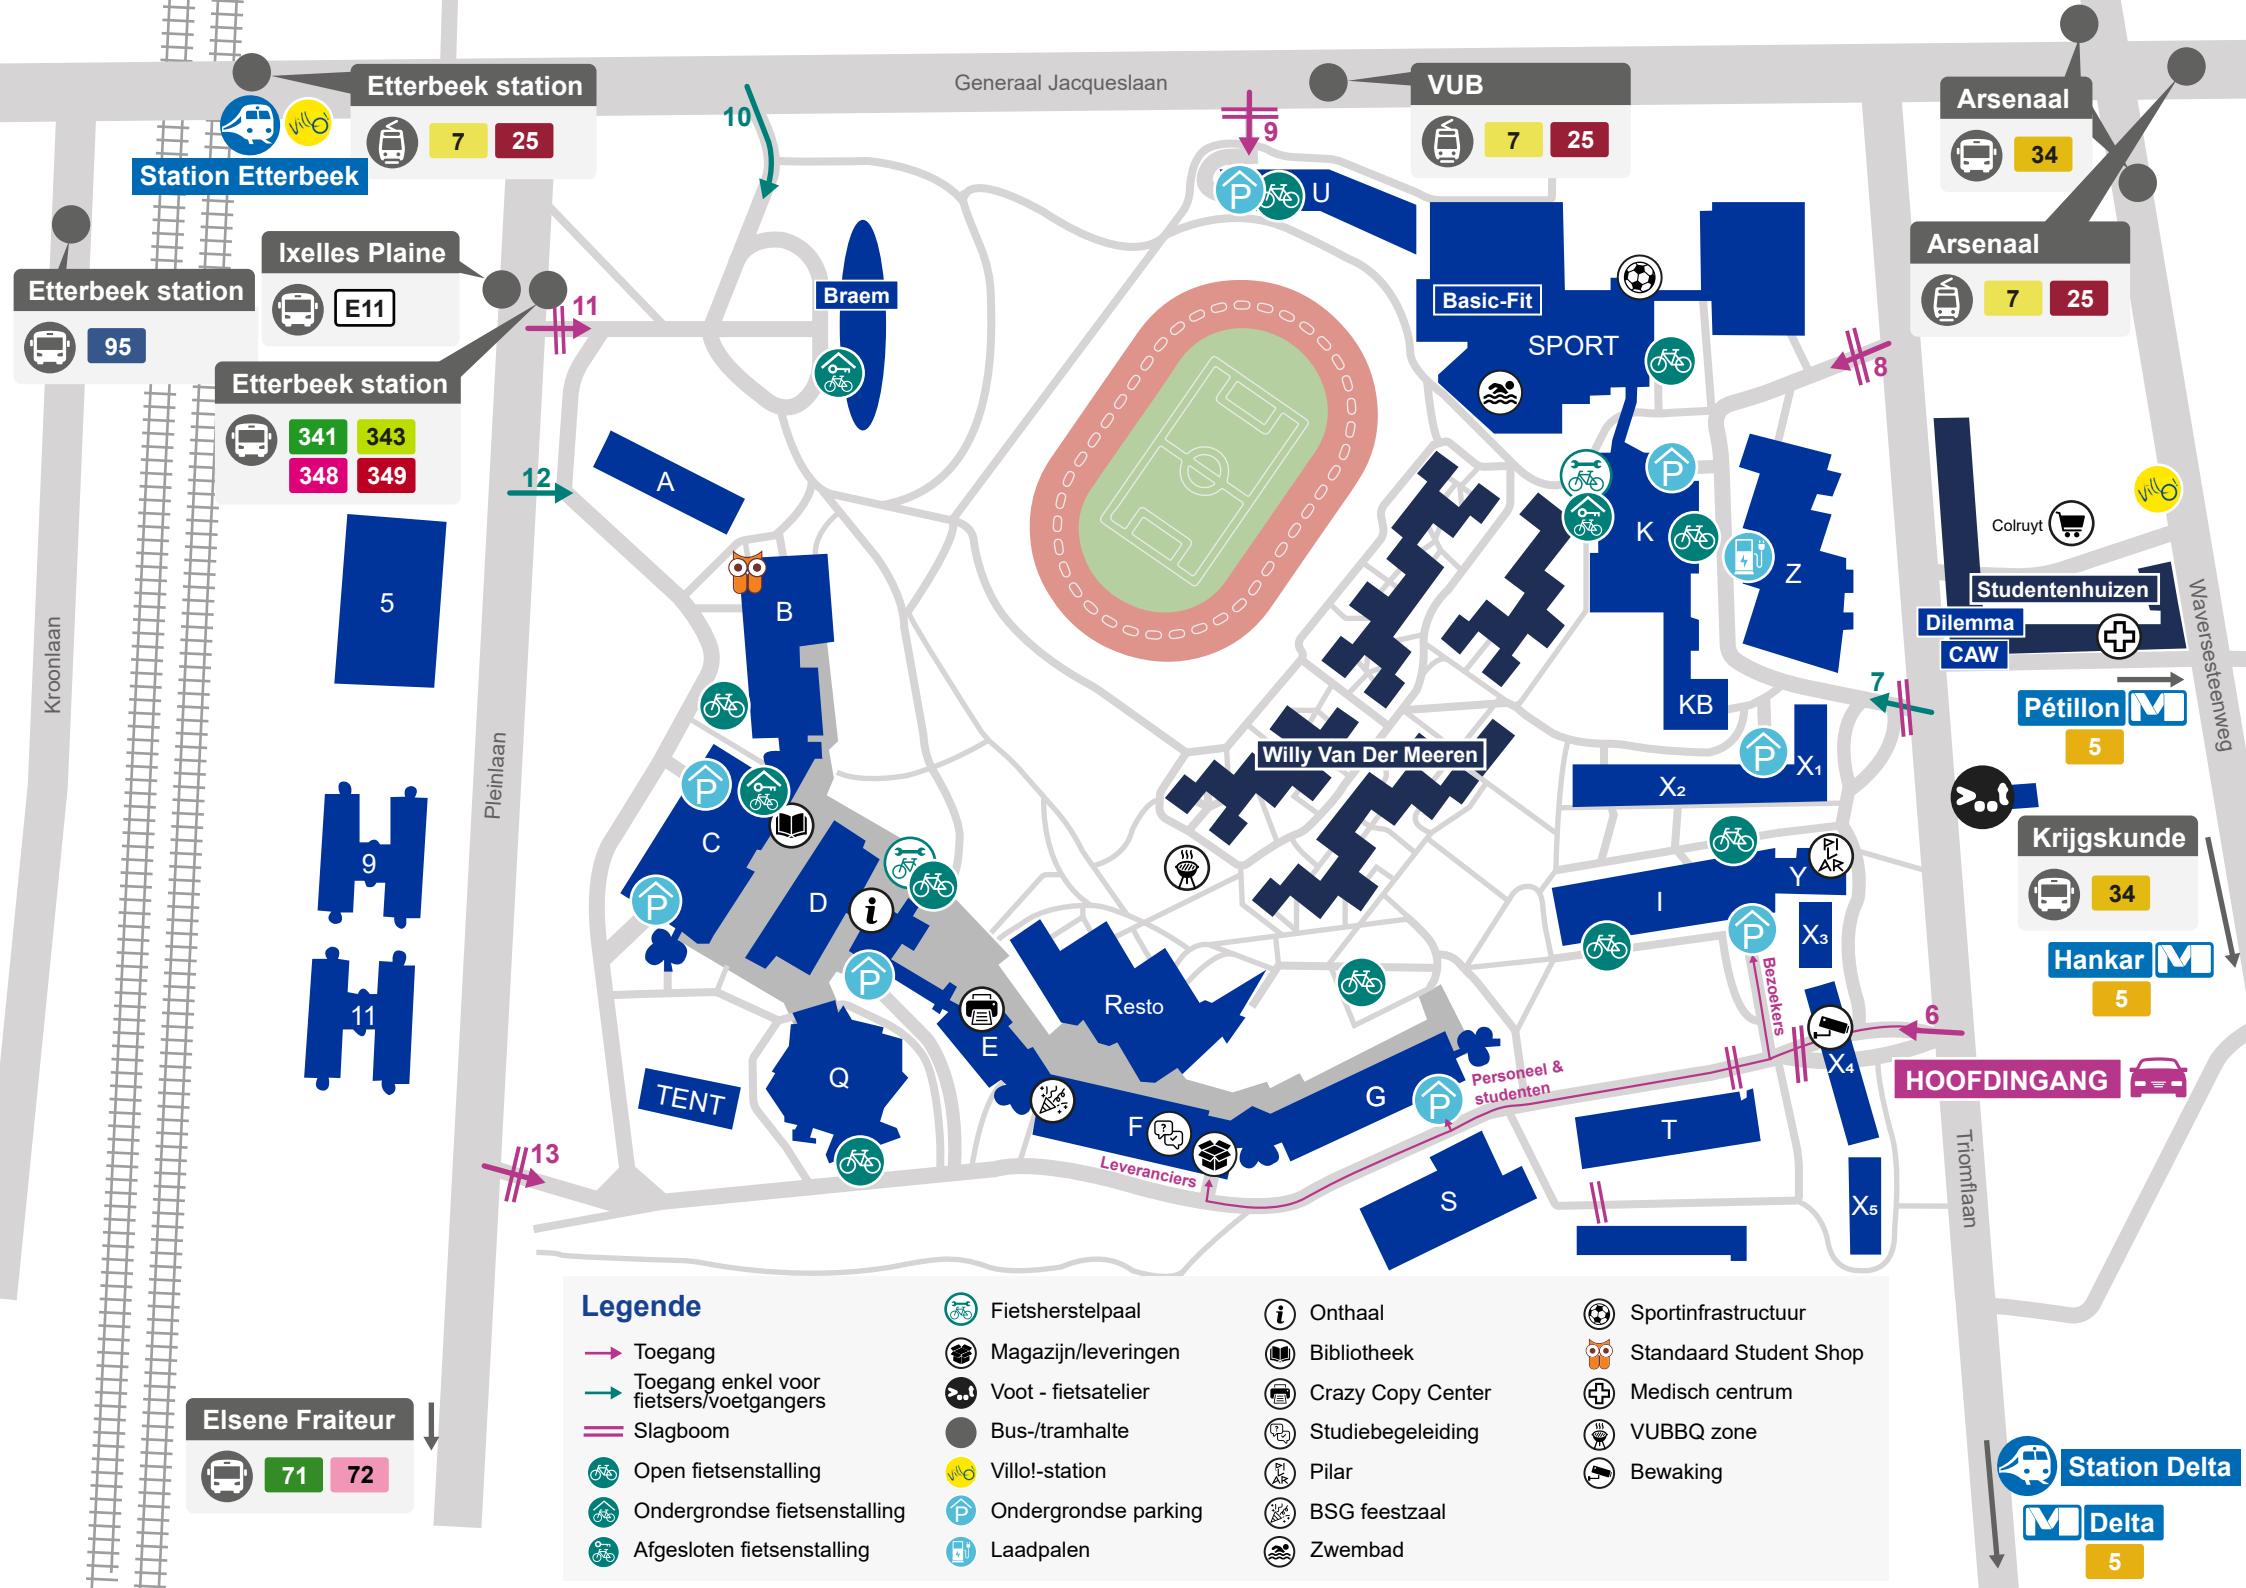

## Fiets

In de omgeving lopen GFR (Gewestelijke Fietsroutes).

Er zijn verschillende **fietsenstallingen** op de site (zie detailplan op de volgende pagina).

In gebouwen C & K is een afgesloten fietsenstalling.

## Metro/tram/bus

	<b>5</b>	Erasmus - Hermann-Debroux	12/u		MIVB
	<b>7</b>	Vanderkindere - Heizel	9/u		
	<b>25</b>	Boondaal station - Rogier	8/u		
	<b>34</b>	Naamsepoort - Sint-Anna	8/u		
	<b>95</b>	Grote Markt - Wiener	10/u		
	<b>341</b>	Waver - Etterbeek	1/u		DE LIJN
	<b>343</b>	Maleizen - Etterbeek	1/u		
	<b>348</b>	Terhulpen - Etterbeek	1/u		
	<b>349</b>	Ottenburg - Etterbeek	1/u		
	<b>E11</b>	Louvain-la-Neuve - Wavre - Ixelles	2/u		TEC

## Trein

Verbindingen station Etterbeek

**Villo!**-fietsen aan het station en rondom de campus.

**ZONE** Campus Etterbeek is gelegen in de **LEZ-zone** van het Brussels Hoofdstedelijk Gewest.

Etterbeek station

Willy Van Der Meeren

HOOFDINGANG

Elsene Fraiteur

Station Delta

**Legende**

- Toegang
- Toegang enkel voor fietsers/voetgangers
- Slagboom
- Open fietsenstalling
- Ondergrondse fietsenstalling
- Afgesloten fietsenstalling