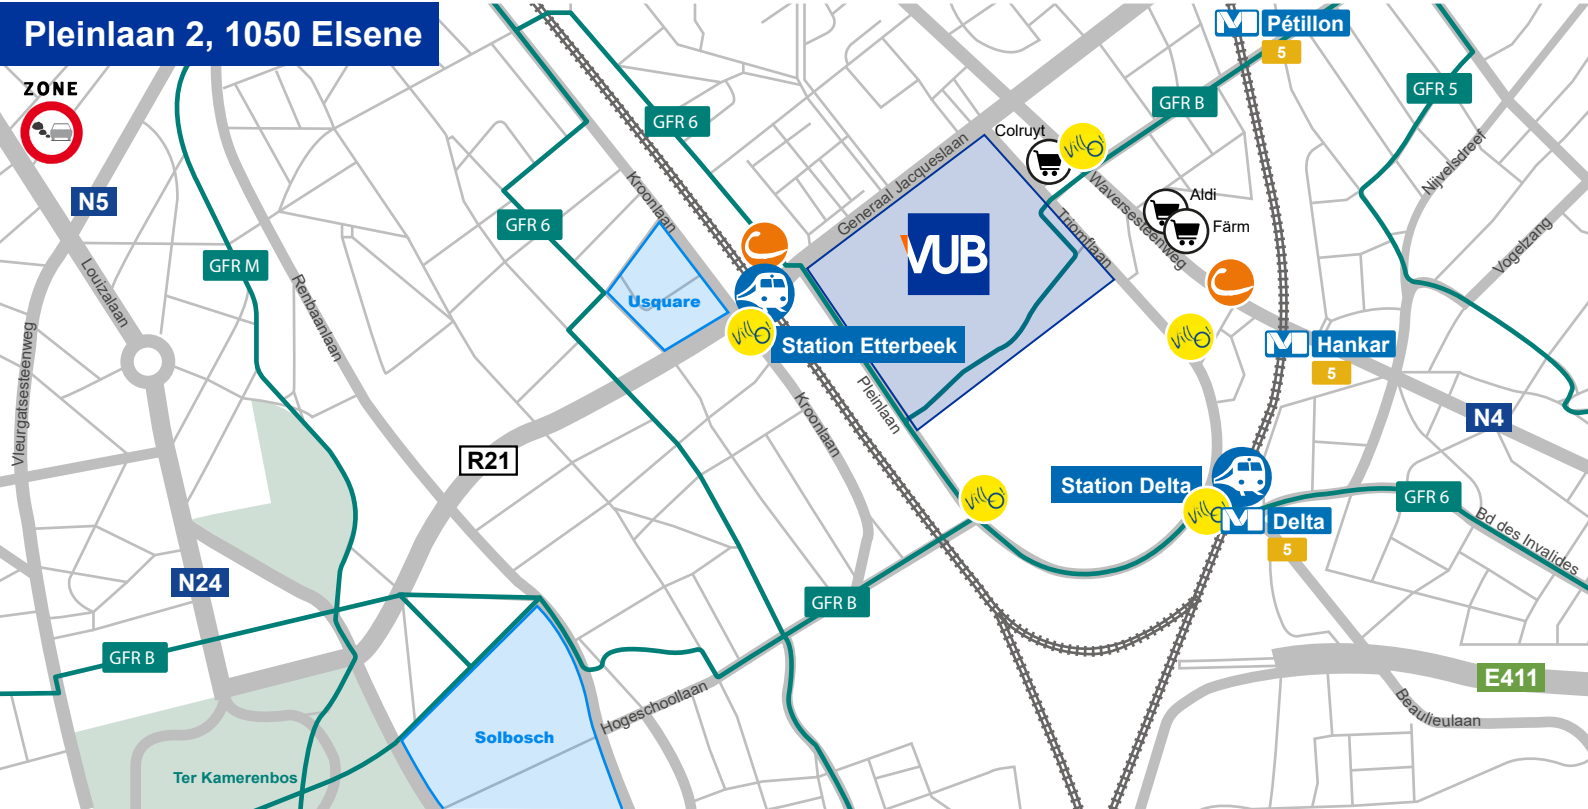

## Fiets

In de omgeving lopen GFR (Gewestelijke Fietsroutes).

Er zijn verschillende **fietsenstallingen** op de site (zie detailplan op de volgende pagina).

In gebouwen C & K is een afgesloten fietsenstalling.

## Metro/tram/bus

	<b>5</b>	Erasmus - Hermann-Debroux	12/u		MIVB
	<b>7</b>	Vanderkindere - Heizel	9/u		
	<b>25</b>	Boondaal station - Rogier	8/u		
	<b>34</b>	Naamsepoort - Sint-Anna	8/u		
	<b>95</b>	Grote Markt - Wiener	10/u		
	<b>341</b>	Waver - Etterbeek	1/u		DE LIJN
	<b>343</b>	Maleizen - Etterbeek	1/u		
	<b>348</b>	Terhulpen - Etterbeek	1/u		
	<b>349</b>	Ottenburg - Etterbeek	1/u		
	<b>E11</b>	Louvain-la-Neuve - Wavre - Ixelles	2/u		TEC

## Trein

Verbindingen station Etterbeek

**Villo!**-fietsen aan het station en rondom de campus.

**ZONE** Campus Etterbeek is gelegen in de **LEZ-zone** van het Brussels Hoofdstedelijk Gewest.

Etterbeek station

Willy Van Der Meeren

HOOFDINGANG

Elsene Fraiteur

Station Delta

**Legende**

- Toegang
- Toegang enkel voor fietsers/voetgangers
- Slagboom
- Open fietsenstalling
- Ondergrondse fietsenstalling
- Afgesloten fietsenstalling